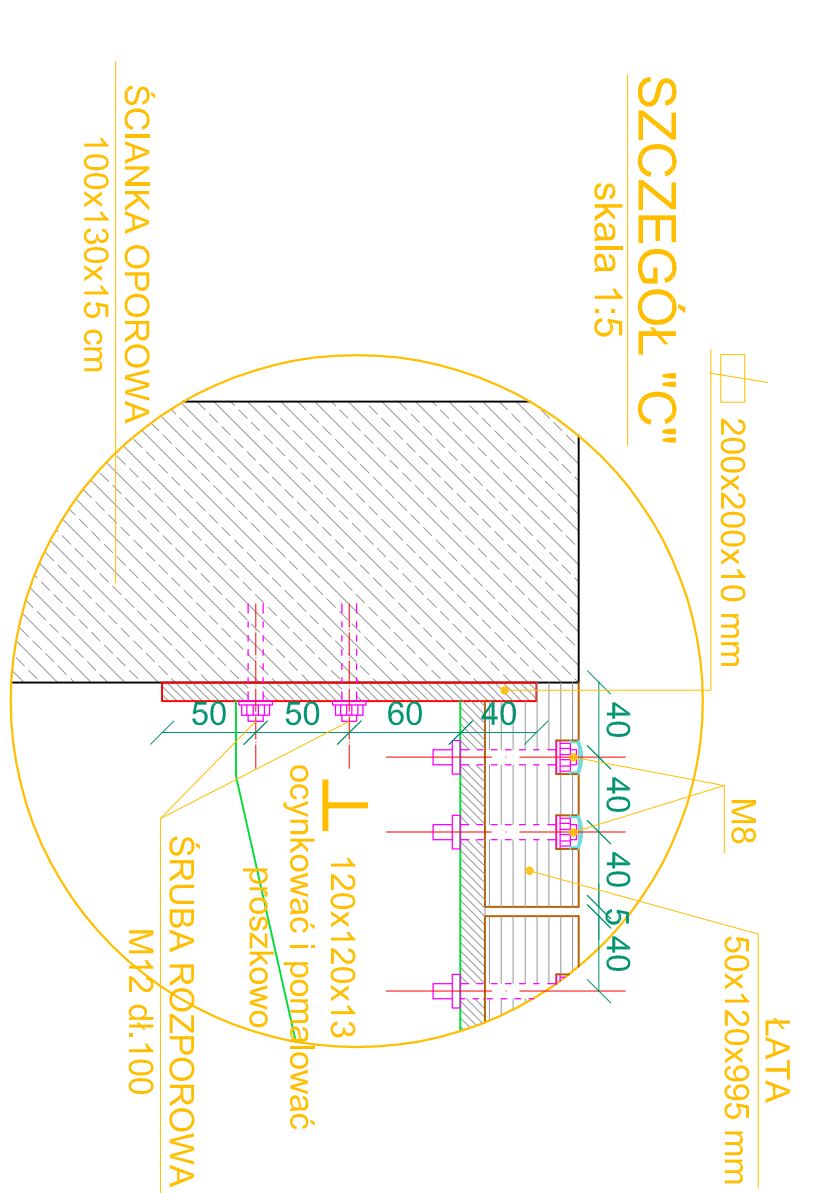

**WIDOK Z GÓRY**  
skala 1:10

**WIDOK Z PRZODU**  
skala 1:10

**SZCZEGÓL "A"**  
skala 1:5

**SZCZEGÓL "B"**  
skala 1:5

**SZCZEGÓL "C"**  
skala 1:5

**PRZEKRÓJ**  
skala 1:10

PRZEDSIĘBIORSTWO PROJEKTOWO-BUDOWLANE "KONKURT" s.c. Dzielna 11a nr 89, 85-081 Działek		PROJEKT NIEDELNEGO PRZYGAMNIACZNEGO	
PRACOWNIA PROJEKTOWA: SP24 Łódź, ul. Włocławskiego 33, PK. 120		OSOBNA TURYSTYCZNA AKTYWNA, SPORTOWA	
Wzrost: 1987-08-28		REZERWACJA W ZAKRESIE	
Wzrost: 1987-08-28		OSR. 22-400 Zamość ul. Kosiowej Jasnóg 8	
Wzrost: 1987-08-28		Detal trybuny przy boisku	
Wzrost: 1987-08-28		treningowym do piłki nożnej	
Wzrost: 1987-08-28		1:10	
Wzrost: 1987-08-28		1:5	