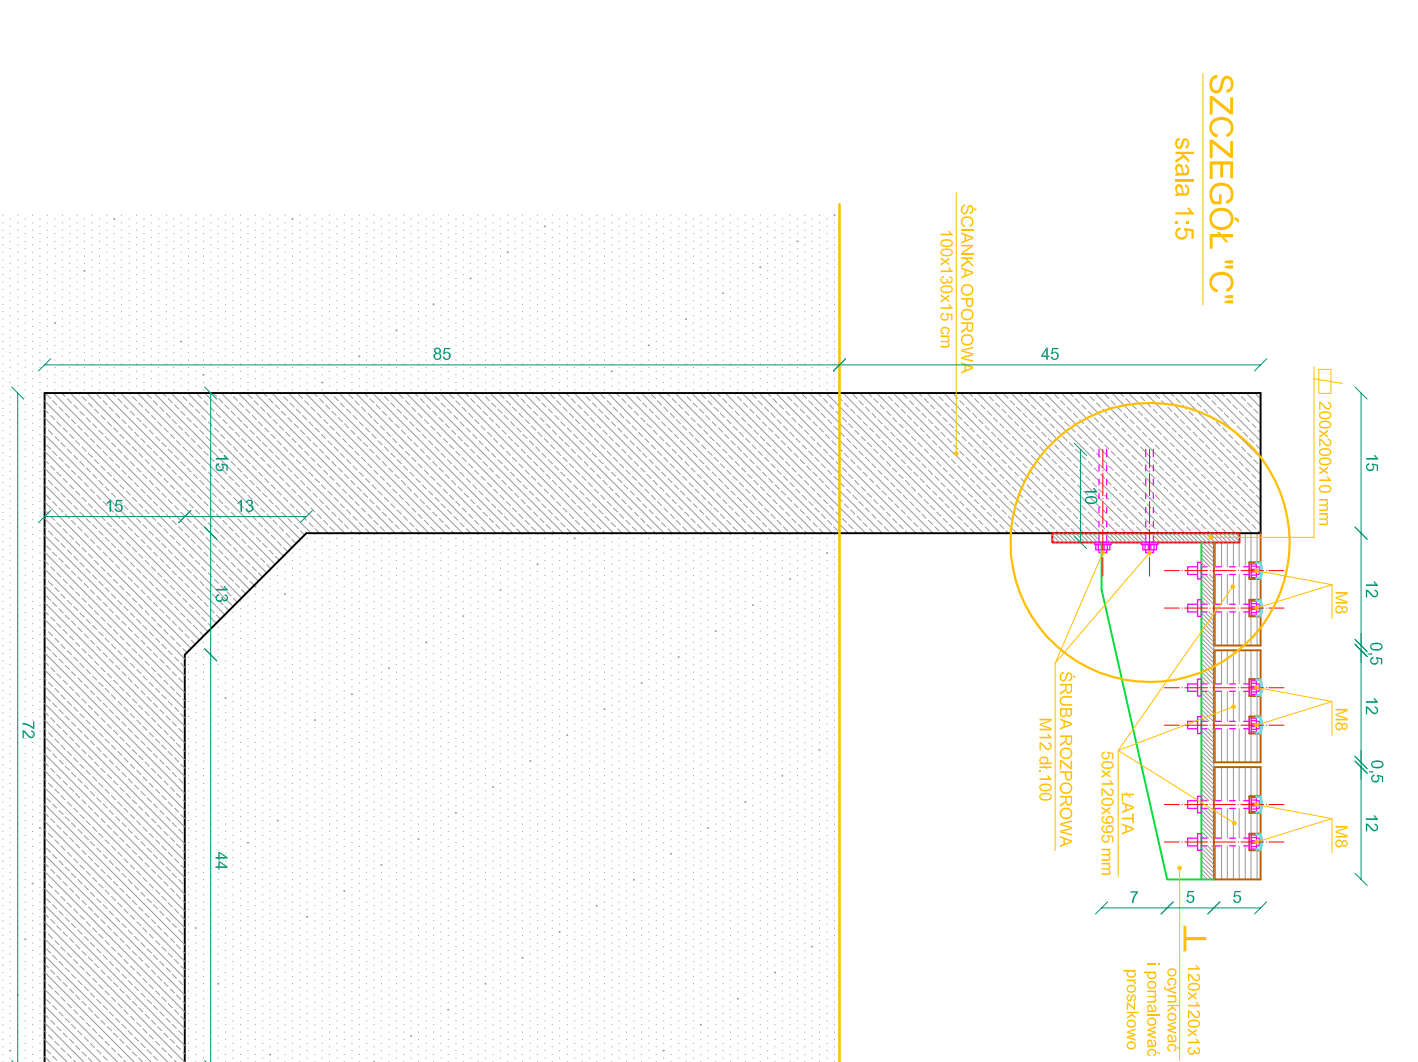

**WIDOK Z GÓRY**  
skala 1:10

**WIDOK Z PRZODU**  
skala 1:10

**SZCZEGÓL "A"**  
skala 1:5

**SZCZEGÓL "B"**  
skala 1:5

**SZCZEGÓL "C"**  
skala 1:5

**PRZEKRÓJ**  
skala 1:10

PRZEDSIĘBIORSTWO PROJEKTOWO-BUDOWLANE "KONKURT" s.c. Dzielna 11a nr 89, 85-081 Działek		PROJEKT NIEDELNEGO PRZYGAMNIACZNEGO	
PRACOWNIA PROJEKTOWA: SP24 Łódź, ul. Włocławskiego 33, PK. 120		OSOBNA TURYSTYCZNA AKTYWNA, SPORTOWA	
Wzrost: 1987-08-28		REZERWACJA W ZAKRESIE	
Wzrost: 1987-08-28		OSR. 22-400 Zamość ul. Kosiowej Jasnóg 8	
Wzrost: 1987-08-28		Detal trybuny przy boisku	
Wzrost: 1987-08-28		treningowym do piłki nożnej	
Wzrost: 1987-08-28		1:10	
Wzrost: 1987-08-28		1:5	