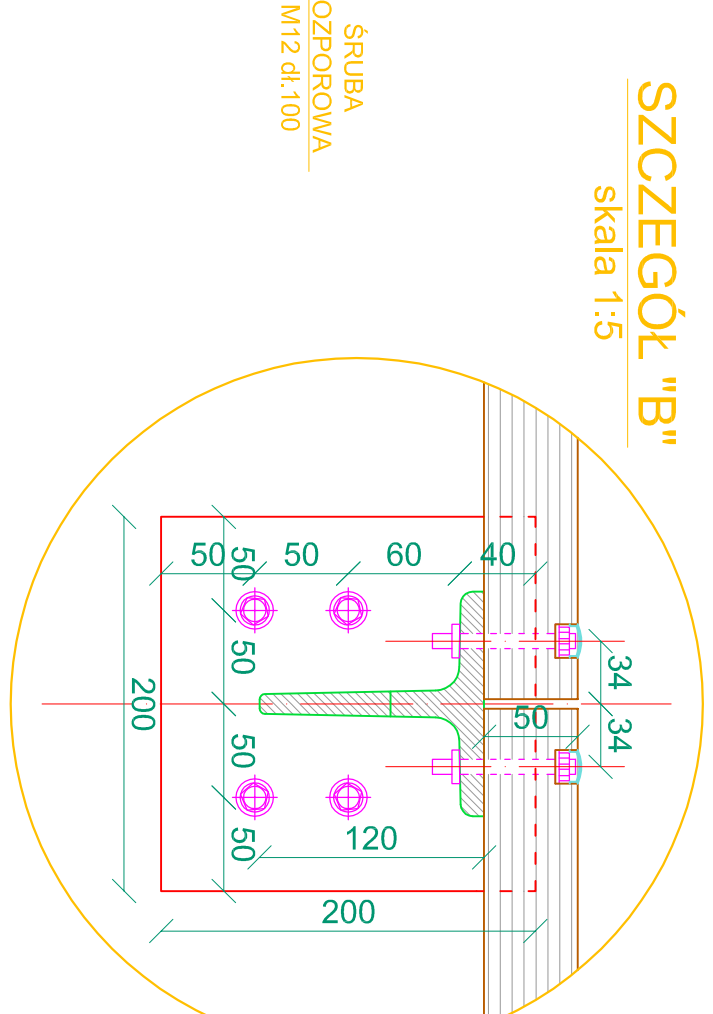

**WIDOK Z GÓRY**  
skala 1:10

**WIDOK Z PRZODU**  
skala 1:10

**SZCZEGÓL "A"**  
skala 1:5

**SZCZEGÓL "B"**  
skala 1:5

**SZCZEGÓL "C"**  
skala 1:5

**PRZEKRÓJ**  
skala 1:10

PRZEDSIĘBIORSTWO PROJEKTOWO-BUDOWLANE "KONKURT" s.c. Dzielna 11a nr 89, 85-081 Działek		PROJEKT NIEDELNEGO PRZYGAMNIACZNEGO	
PRACOWNIA PROJEKTOWA: SP24 Łódź, ul. Włocławskiego 33, PK. 120		OSOBNA TURYSTYCZNA AKTYWNA, SPORTOWA	
Wzrost: 1987-08-28		REZERWACJA W ZAKRESIE	
Wzrost: 1987-08-28		OSR. 22-400 Zamość ul. Kosiowej Jasnóg 8	
Wzrost: 1987-08-28		Detal trybuny przy boisku	
Wzrost: 1987-08-28		treningowym do piłki nożnej	
Wzrost: 1987-08-28		1:10	
Wzrost: 1987-08-28		1:5	