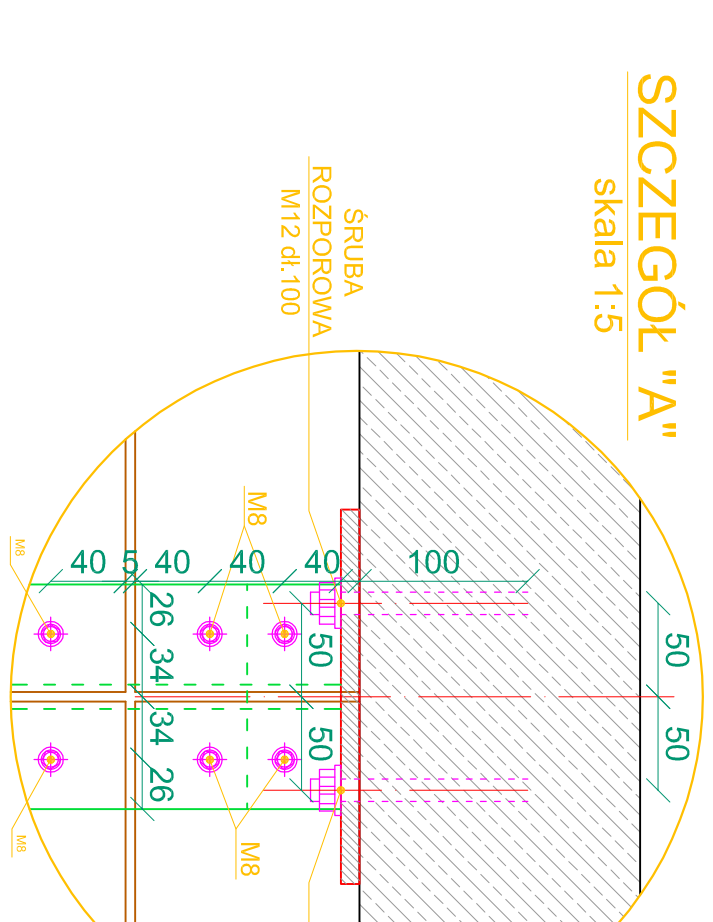

**WIDOK Z GÓRY**  
skala 1:10

**WIDOK Z PRZODU**  
skala 1:10

**SZCZEGÓL "A"**  
skala 1:5

**SZCZEGÓL "B"**  
skala 1:5

**SZCZEGÓL "C"**  
skala 1:5

**PRZEKRÓJ**  
skala 1:10

PRZEDSIĘBIORSTWO PROJEKTOWO-BUDOWLANE "KONKURT" s.c. Dzielna 11a nr 89, 85-081 Działek		PROJEKT NIEDELNEGO PRZYGAMNIACZNEGO	
PRACOWNIA PROJEKTOWA: SP24 Łódź, ul. Włocławskiego 33, PK. 120		OSOBNA TURYSTYCZNA AKTYWNA, SPORTOWA	
Wzrost: 1987-08-28		REZERWACJA W ZAKRESIE	
Wzrost: 1987-08-28		OSR. 22-400 Zamość ul. Kosiowej Jasnóg 8	
Wzrost: 1987-08-28		Detal trybuny przy boisku	
Wzrost: 1987-08-28		treningowym do piłki nożnej	
Wzrost: 1987-08-28		1:10	
Wzrost: 1987-08-28		1:5	